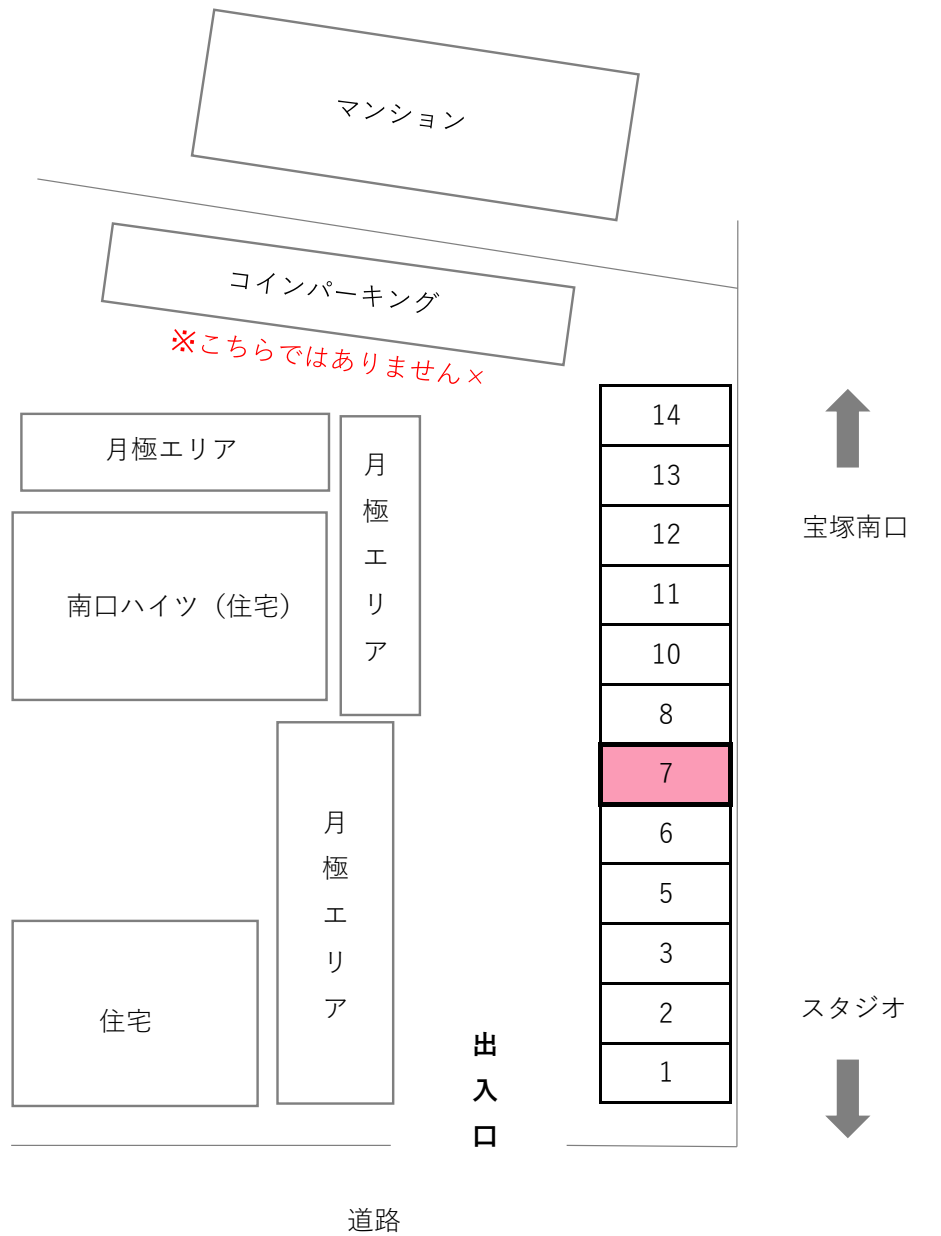

PILATES studio Y i-grek 駐車スペースご案内図

スタジオより徒歩2分程 (「NBパーキング宝塚南口」エリア内)

敷地内に入られて右側の月極エリア、**7番**へお停めください。(手前より6台目)
スタジオご利用後は、次のお客様がご利用の場合がございますので、
速やかな出庫へのご協力をお願い致します。

※奥のコインパーキングエリアは時間貸のため、料金がかかります。

※駐車場内での事故・盗難などの責任は負いかねますのでご了承下さい。